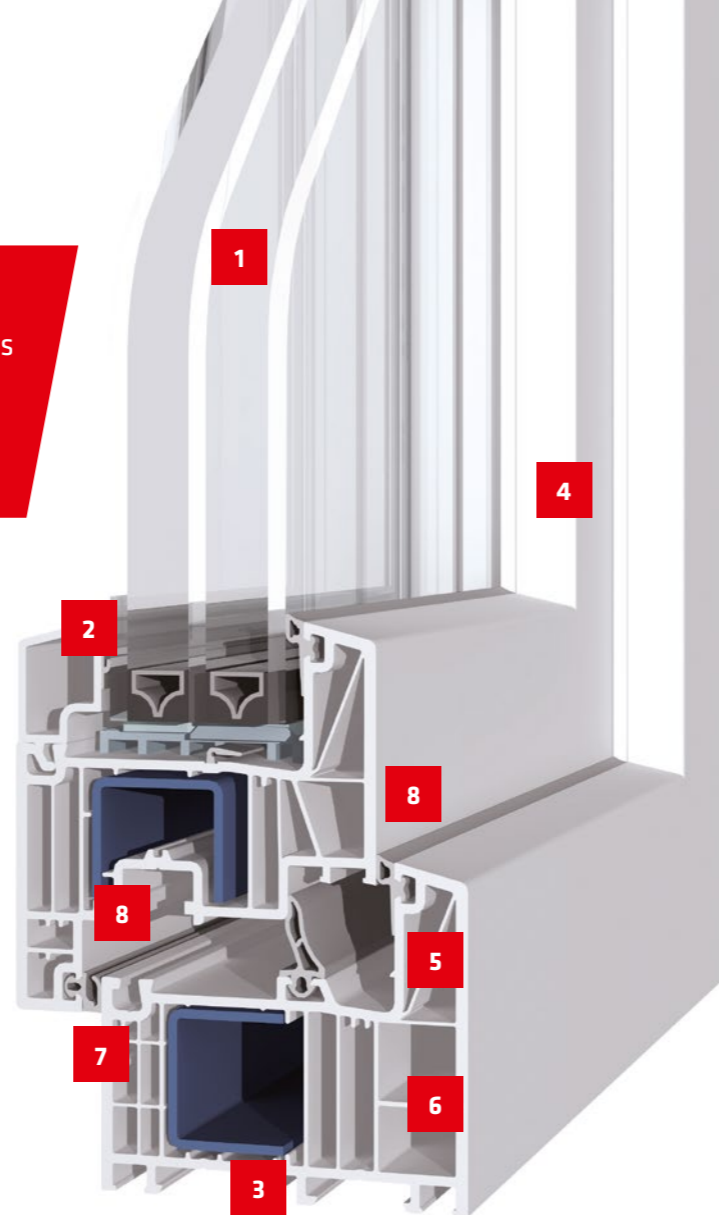

ELEGET TESZÜNK
**A JÖVŐ
KIHÍVÁSAINAK**

BLUEVOLUTION 82

A TUDATOS CSALÁDOK NYÍLÁSZÁRÓJA

82 mm-es beépítési mélységű, 6 kamrás PVC profilrendszer, melyben a középtömítés kialakításával háromszoros körbefutó gumitömítés található. Ezen tulajdonságok, valamint a háromrétegű üvegezés biztosítja a nyílászárók kiemelkedően magas energiahatékonyságát.

- 1 Üvegezés:** alapesetben 36 mm-es háromrétegű üveg, mely akár 48 mm-ig növelhető, így elérhető akár az $U_g=0,5$ W/m²K hőátbocsátási érték
- 2 Üveghelyezés:** mélyebb üveghelyezés a jobb hőszigetelés érdekében
- 3 Beépítési mélység:** 82 mm-es beépítési mélység ideális mind az új építésű ingatlanoknál, mind a felújítandó épületeknél
- 4 Profil:** 6 kamrás tok- és szárnyprofil a magasabb hőszigetelés érdekében
- 5 Új típusú kamrakiosztás:** plusz beépített ferde kamramegosztás, a tok- és szárnyprofil megerősítése érdekében
- 6 Nagy külső kamra:** javítja a profil szellőzését, így elősegíti annak gyorsabb lehűlését, megkönnyítve ezáltal a párcsatornába lecsapódó víz elvezetését
- 7 Pántok rögzítése:** a tokon lévő plusz vízszintes kamrakiosztás tovább javítja a pántok rögzítési stabilitását
- 8 Tömítőgumik:** háromszoros körbefutó tömítőgumi, a jobb hő- és hangszigetelés érdekében

Ez a védelem tovább növelhető speciális vasalatok, üvegek, fogantyúk, kilincsek alkalmazásával.

- „A” kategóriájú profil, külső falvastagság 3 mm, a perem és zárásoknál 2,7 mm
- Kiváló hőszigetelési érték, jelentős energiamegtakarítás
 $U_f=0,98$ W/m²K
 $U_g=0,5$ W/m²K (melegperemes 4/18/4/18/4 Low-E + Argon)
 $U_w=0,73$ W/m²K a fenti paraméterekkel
- PVC vízgát, valamint háromszoros körbefutó gumitömítés
- Gombafejes biztonsági vasalat
- 82 mm-es beépítési mélység
- 6 légkamra